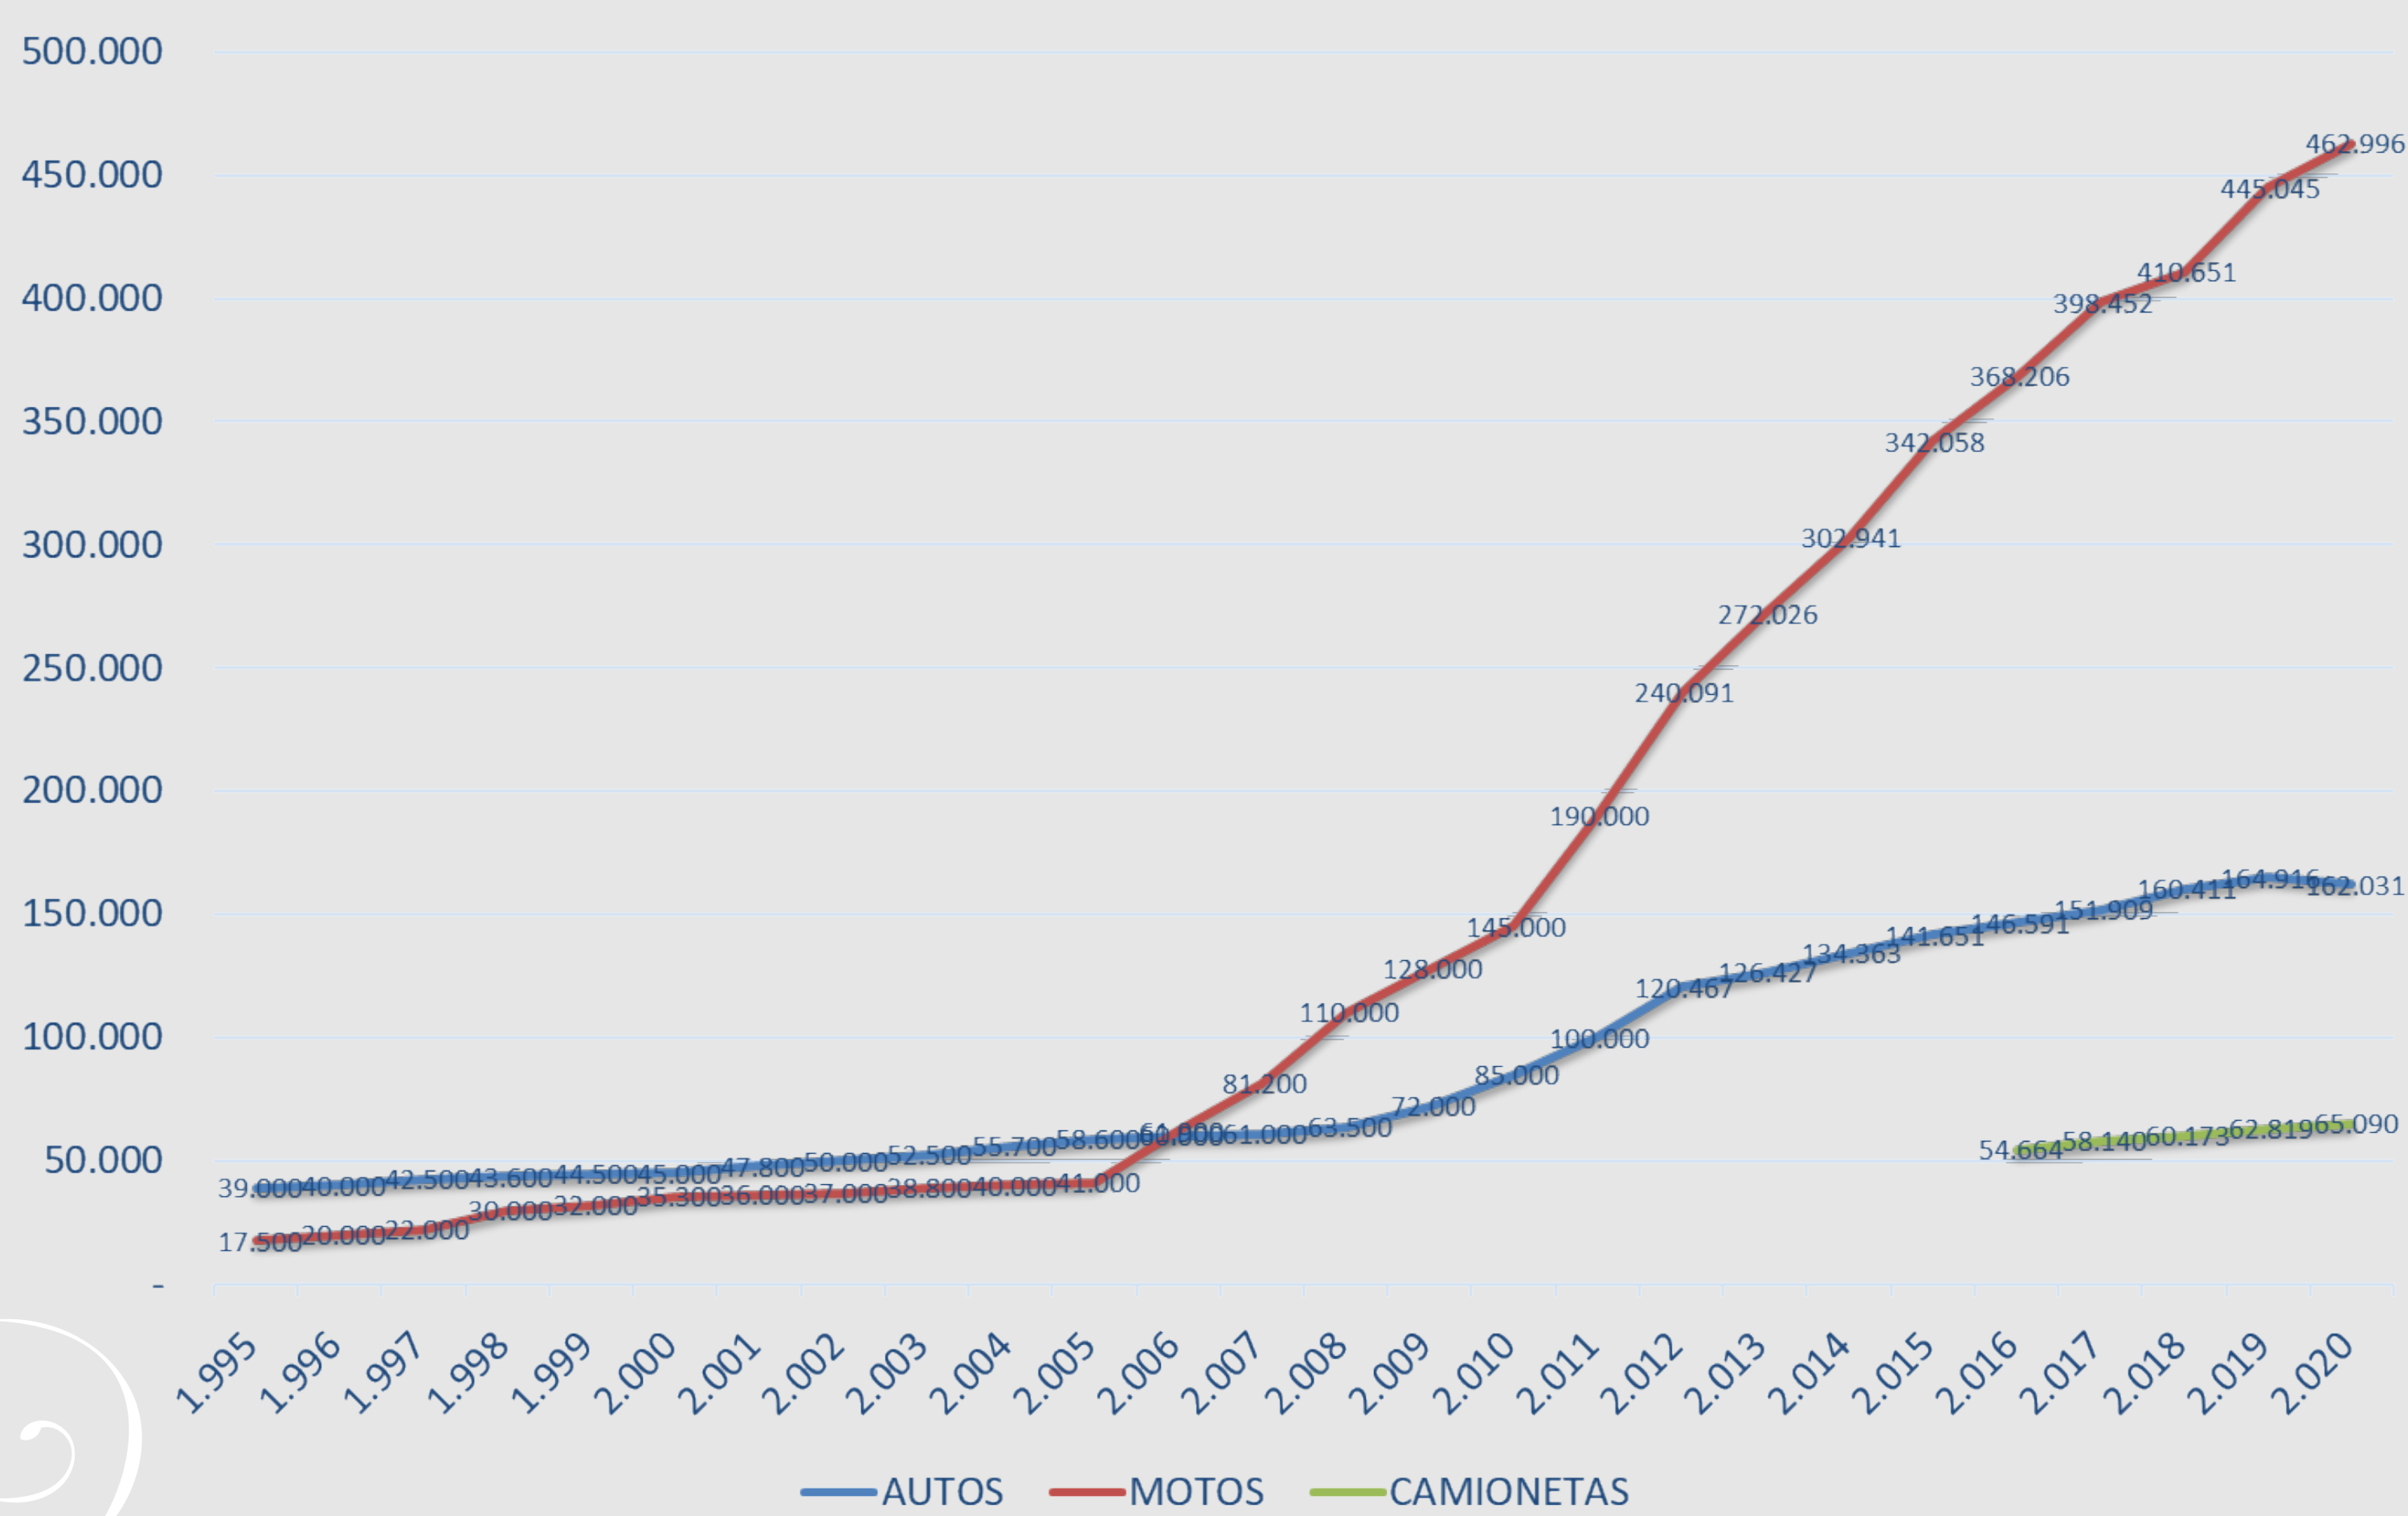

## ¿CONOCES TU HUELLA DE CARBONO-HC?

La (HC) se define como el conjunto de emisiones de gases efecto invernadero GEI producidas, directa o indirectamente, por personas, organizaciones, productos, eventos o regiones en términos de dióxido de carbono equivalente CO<sub>2</sub>-eq.

El aumento de las concentraciones de los GEI en la atmósfera es causado por el crecimiento y continuidad de las actividades humanas insostenibles ambientalmente.

Parque automotor autos y motos en el AMB 1995 -2020

## UN EJEMPLO DE ESTAS ACTIVIDADES INSOSTENIBLES ES EL:

Un aumento desmedido de la flota vehicular en los últimos 10 AÑOS para el AMB donde:

El parque de motocicletas paso de 145.000 en 2010 a 465.000 en 2020.

Y los automóviles pasaron de 85.000 en 2010 a 162.000 en 2020 <sup>[1]</sup>.

[1] Fuente AMB.